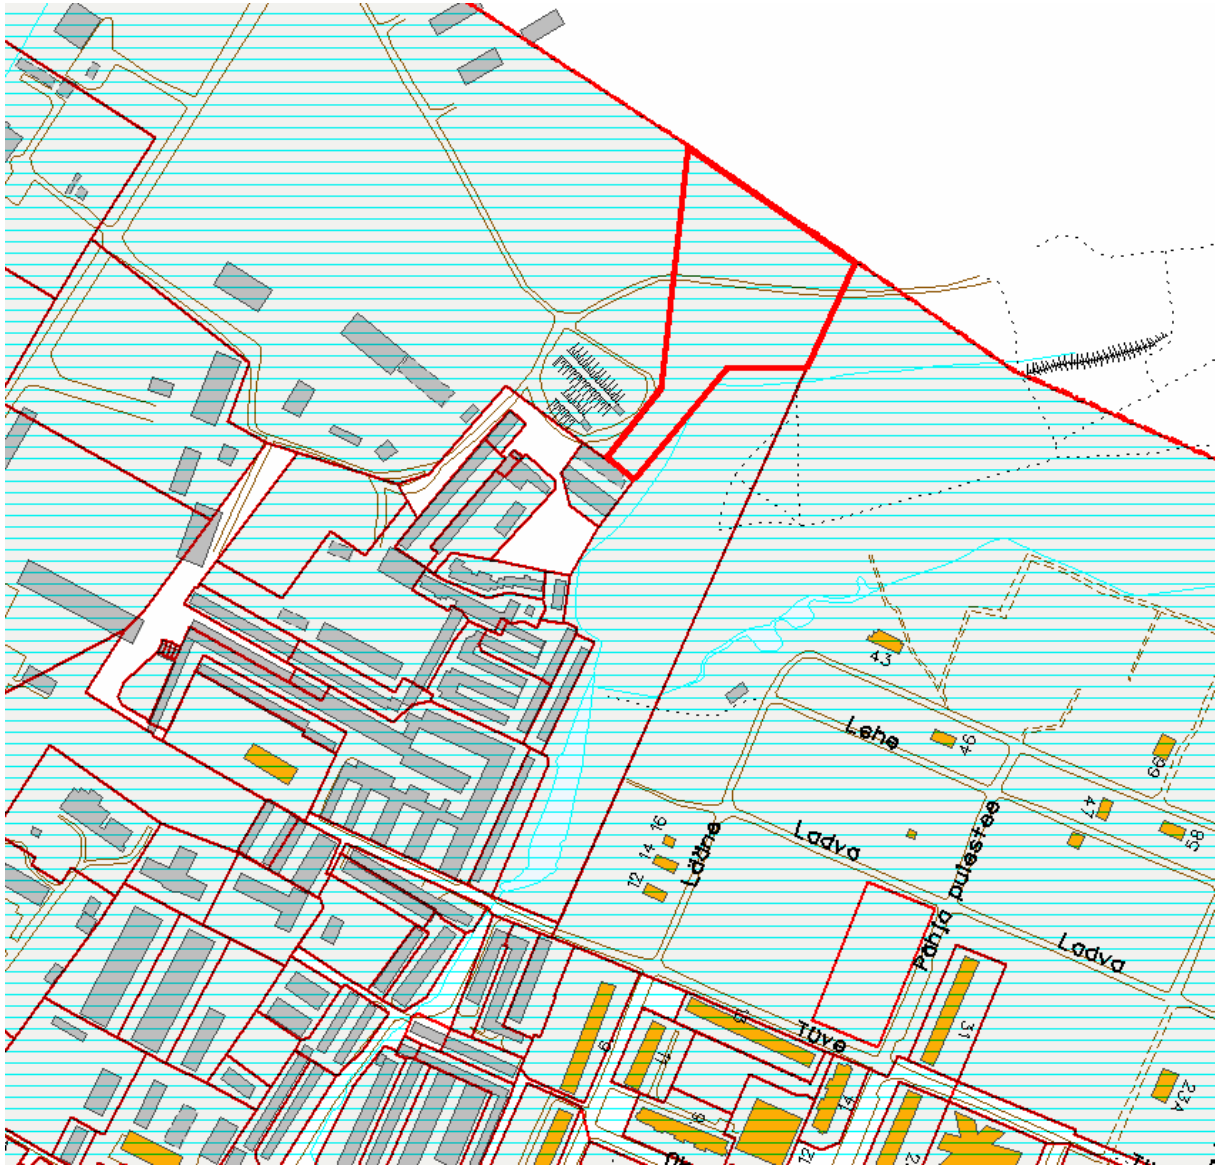

MUNITSIPAALOMANDISSE TAOTLETAVA MAA
Lääne tn 76c
ASENDIPLAAN
M 1:5000

— munitsipaalomandisse taotletava maa-ala piir

Koostas: Kristiina Krasilnikova